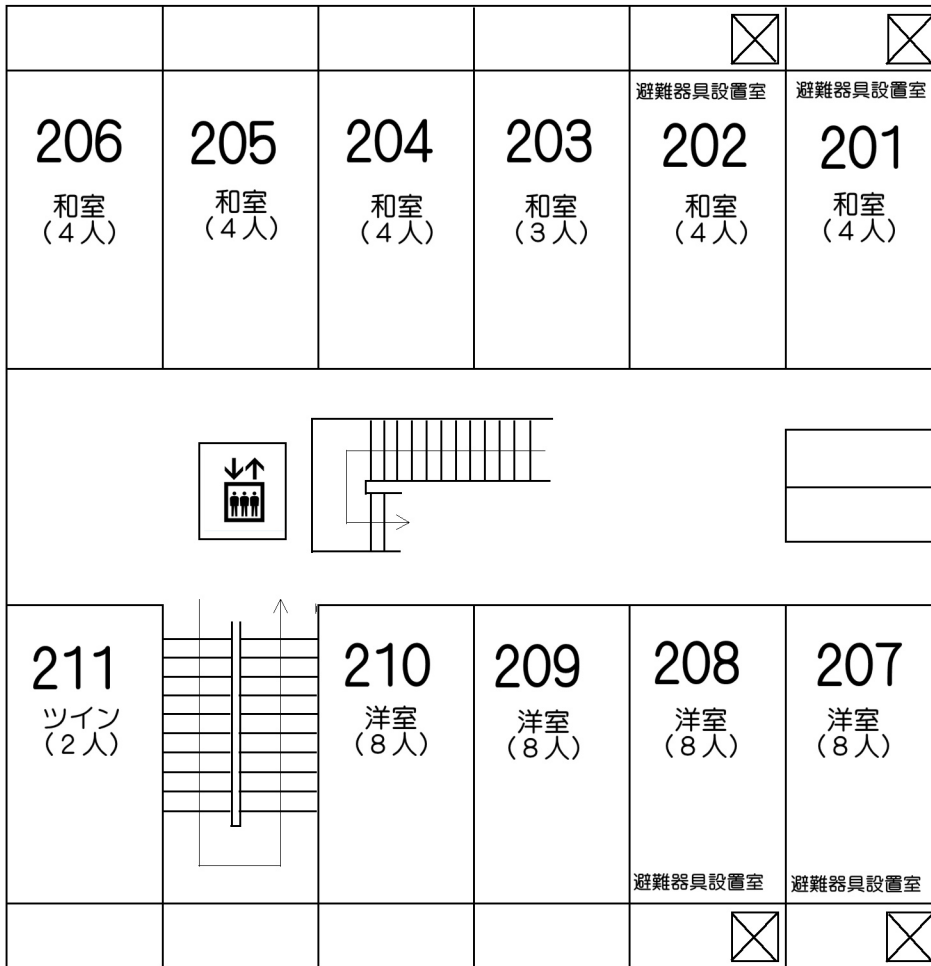

どんぐり荘 別館2階 ()内は宿泊定員数 ●各部屋、トイレ (ウォシュレット付) ・洗面台付き。

どんぐり荘 別館1階

- ミーティングルーム (1階) あり。(要予約) (有料となります。)
- 洗濯機・乾燥機完備 (1階) あり。(有料となります。)